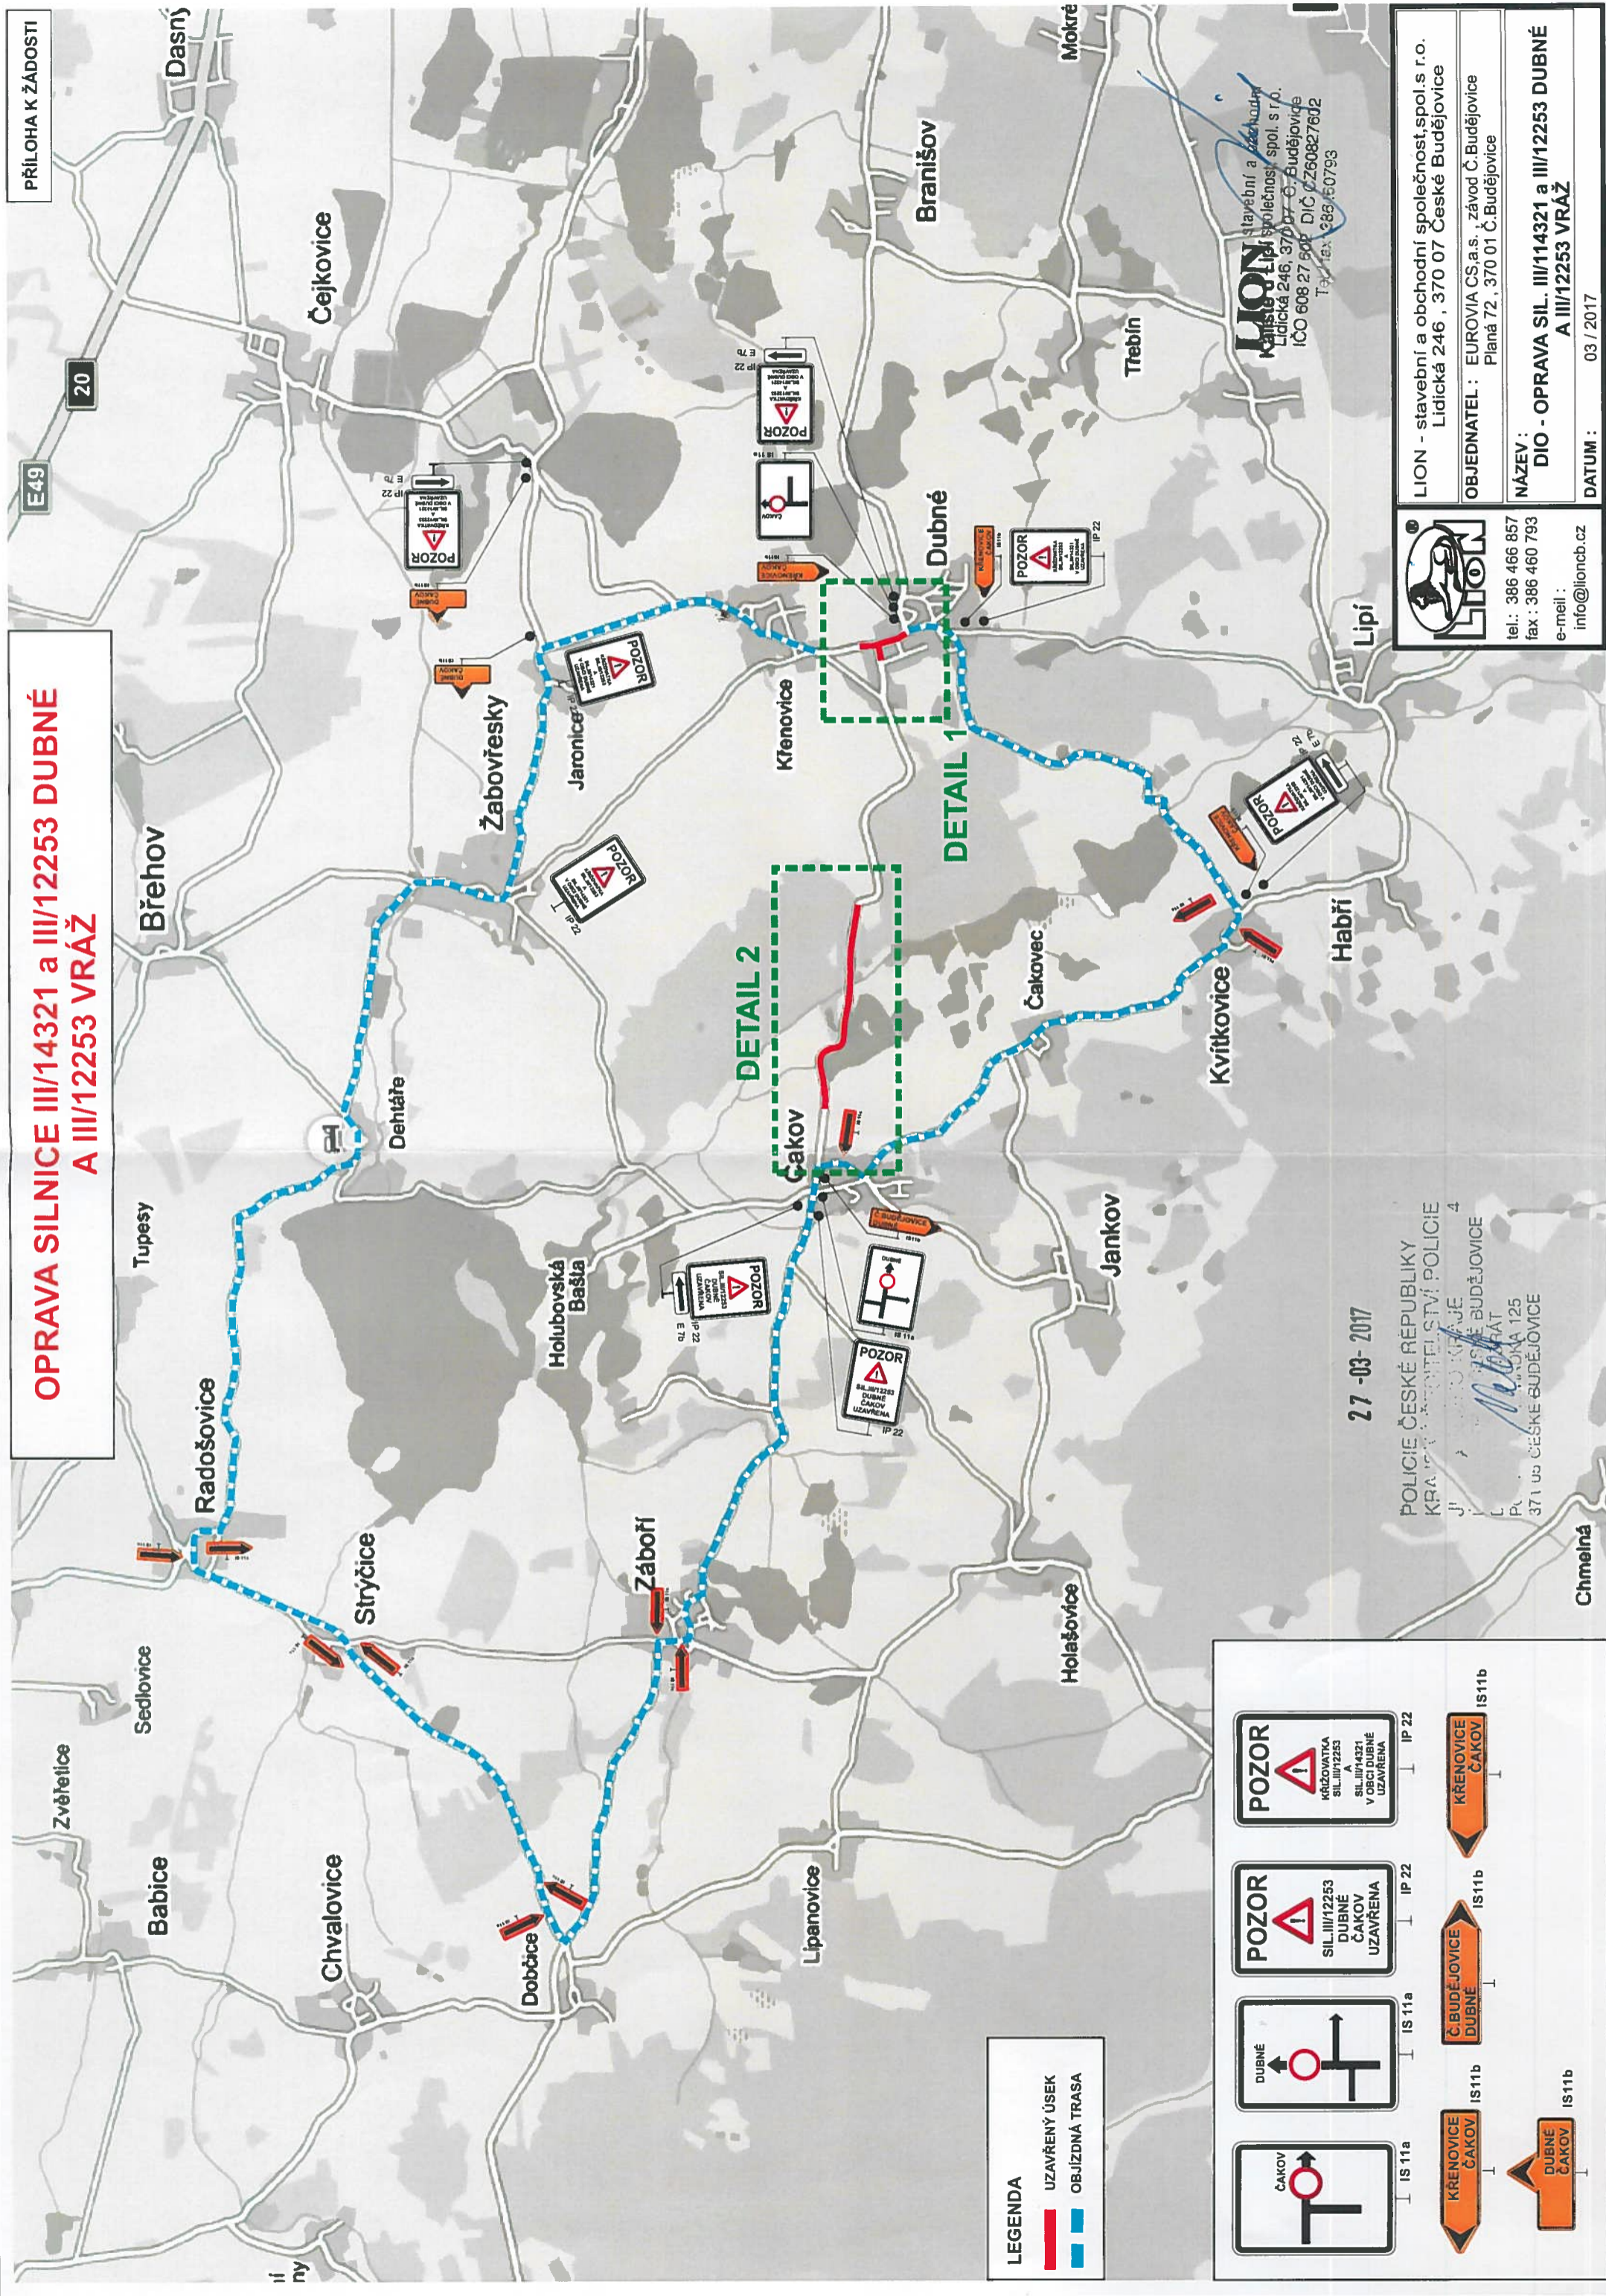

**OPRAVA SILNICE III/14321 a III/12253 DUBNÉ  
A III/12253 VRÁŽ**

**LEGENDA**  
 ■ UZAVŘENÝ ÚSEK  
 — OBJÍZDNÁ TRASA

IS 11a	IS 11a	IP 22	IP 22	IS 11b	IS 11b
IS 11b	IS 11b	IP 22	IP 22	IS 11b	IS 11b

27 -03- 2017