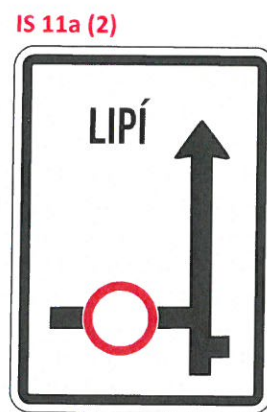

# DIO - CHARITATIVNÍ AKCE - DUBENSKÝ BĚH PRO DOBROU VĚC

— uzavřená místní komunikace  
— objízdná trasa

IP 22 navržené přechodné SDZ

20-03-2026

POLICIE ČESKÉ REPUBLIKY  
KRAJSKÉ ŘEDITELSTVÍ POLICIE  
JIHOČESKÉHO KRAJE 24  
ÚZEMNÍ ODBOR ČESKÉ BUDĚJOVICE  
DOPRAVNÍ INSPEKTORÁT  
POŠTOVNÍ PŘIHRÁDKA 125  
371 05 ČESKÉ BUDĚJOVICE