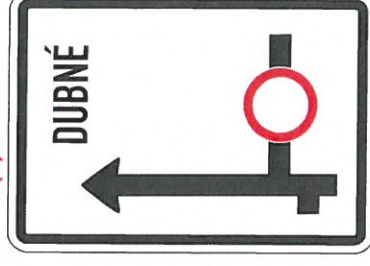

DIO - CHARITATIVNÍ AKCE - DUBENSKÝ BĚH PRO DOBRou VĚC
MAPA č. 2 - obec Lipí

Legenda:

komunikací:

- 1c místní komunikace III. třídy
- 1d místní komunikace IV. třídy
- III/3045 silnice III. třídy
- účelová komunikace

dopravního značení:

- B 24a
- navržené přechodné SDZ

E 13 (1)

IS 11a (2)