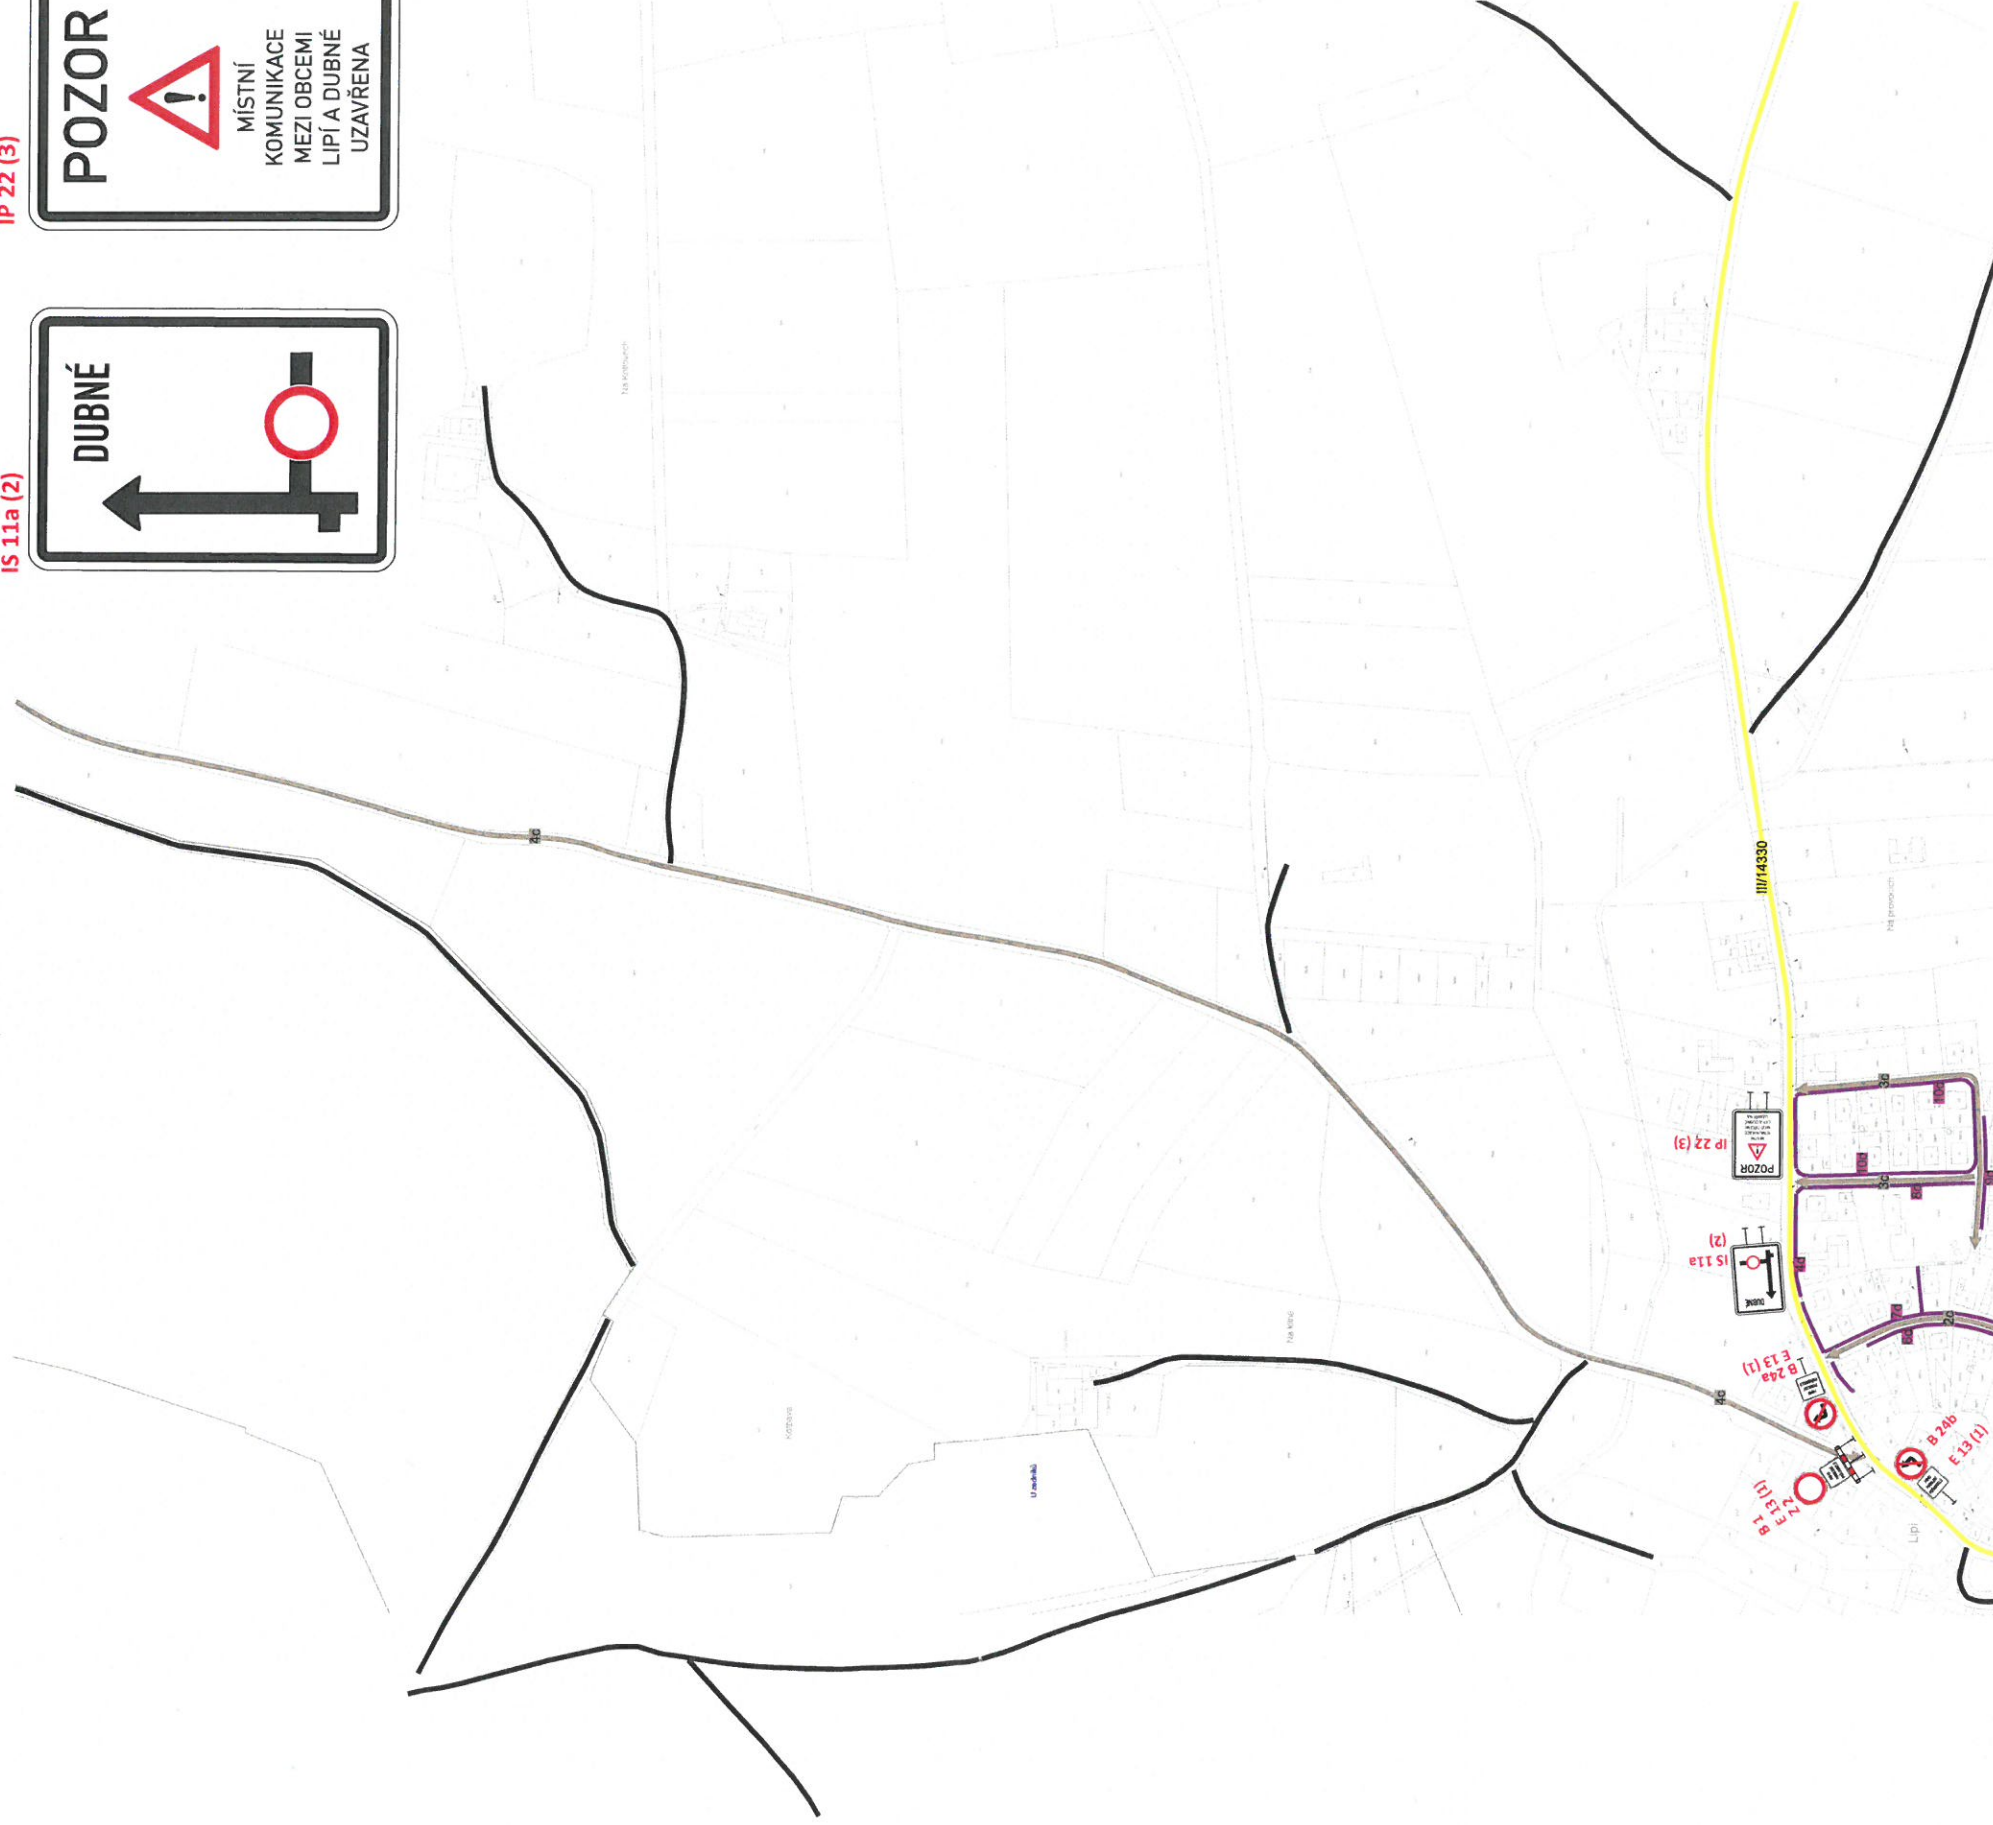

DIO - CHARITATIVNÍ AKCE - DUBENSKÝ BĚH PRO DOBRou VĚC
MAPA č. 2 - obec Lipí

Legenda:

komunikací:

- 1c místní komunikace III. třídy
- 1d místní komunikace IV. třídy
- III/3045 silnice III. třídy
- účelová komunikace

dopravního značení:

- B 24a
- navržené přechodné SDZ

E 13 (1)

IS 11a (2)

IP 22 (3)

20-03-2026

POLICIE ČESKÉ REPUBLIKY
KRAJSKÉ ŘEDITELSTVÍ POLICIE 24
JIHOČESKÉHO KRAJE
ÚZEMNÍ ODBOR ČESKÉ BUDĚJOVICE
DOPRAVNÍ INSPEKTORÁT
POŠTOVNÍ PŘIHRÁDKA 125
371 05 ČESKÉ BUDĚJOVICE

Pozn.: Na začátku uzavřeného úseku a v místě, kde trasa běhu křížuje komunikaci, bude pořadatelská služba.