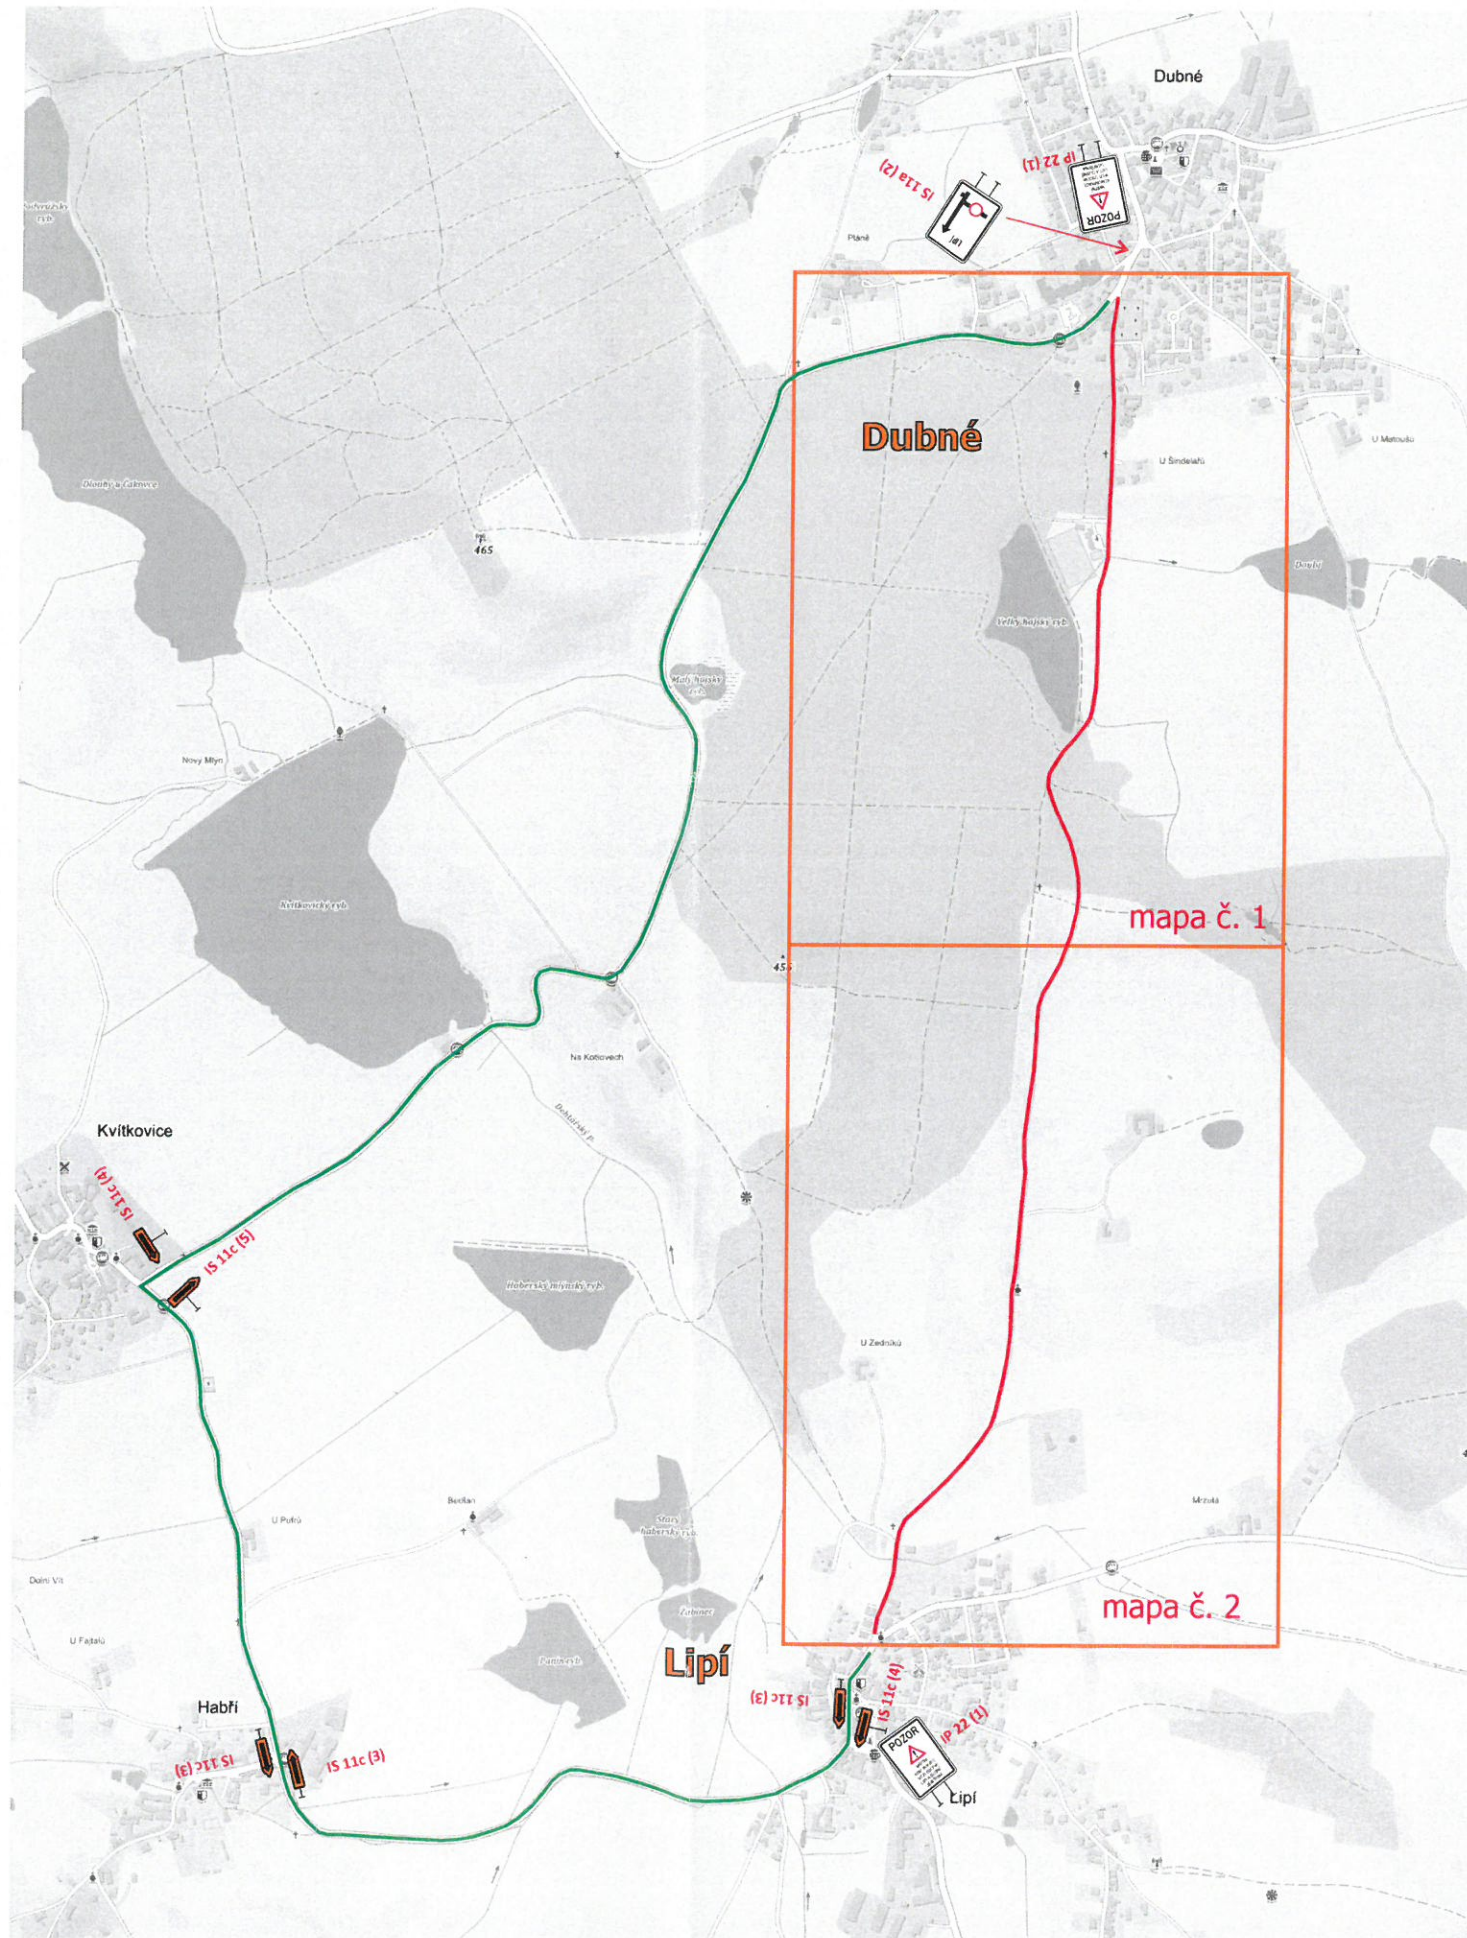

# DIO - CHARITATIVNÍ AKCE - DUBENSKÝ BĚH PRO DOBROU VĚC

— uzavřená místní komunikace  
— objízdná trasa

IP 22 navržené přechodné SDZ

20-03-2026

POLICIE ČESKÉ REPUBLIKY  
KRAJSKÉ ŘEDITELSTVÍ POLICIE  
JIHOČESKÉHO KRAJE 24  
ÚZEMNÍ ODBOR ČESKÉ BUDĚJOVICE  
DOPRAVNÍ INSPEKTORÁT  
POŠTOVNÍ PŘIHRÁDKA 125  
371 05 ČESKÉ BUDĚJOVICE

Legenda:

komunikací:

-  1c místní komunikace III. třídy
-  1d místní komunikace IV. třídy
-  III/3045 silnice III. třídy
-  účelová komunikace

dopravního značení:

-  B 24a
-  navržené přechodné SDZ

E 13 (1)

DIO - CHARITATIVNÍ AKCE - DUBENSKÝ BĚH PRO DOBRou VĚC  
MAPA č. 2 - obec Lipí

Legenda:

komunikací:

-  1c místní komunikace III. třídy
-  1d místní komunikace IV. třídy
-  III/3045 silnice III. třídy
-  účelová komunikace

Pozn.: Na začátku uzavřeného úseku a v místě, kde trasa běhu křížuje komunikaci, bude pořadatelská služba.