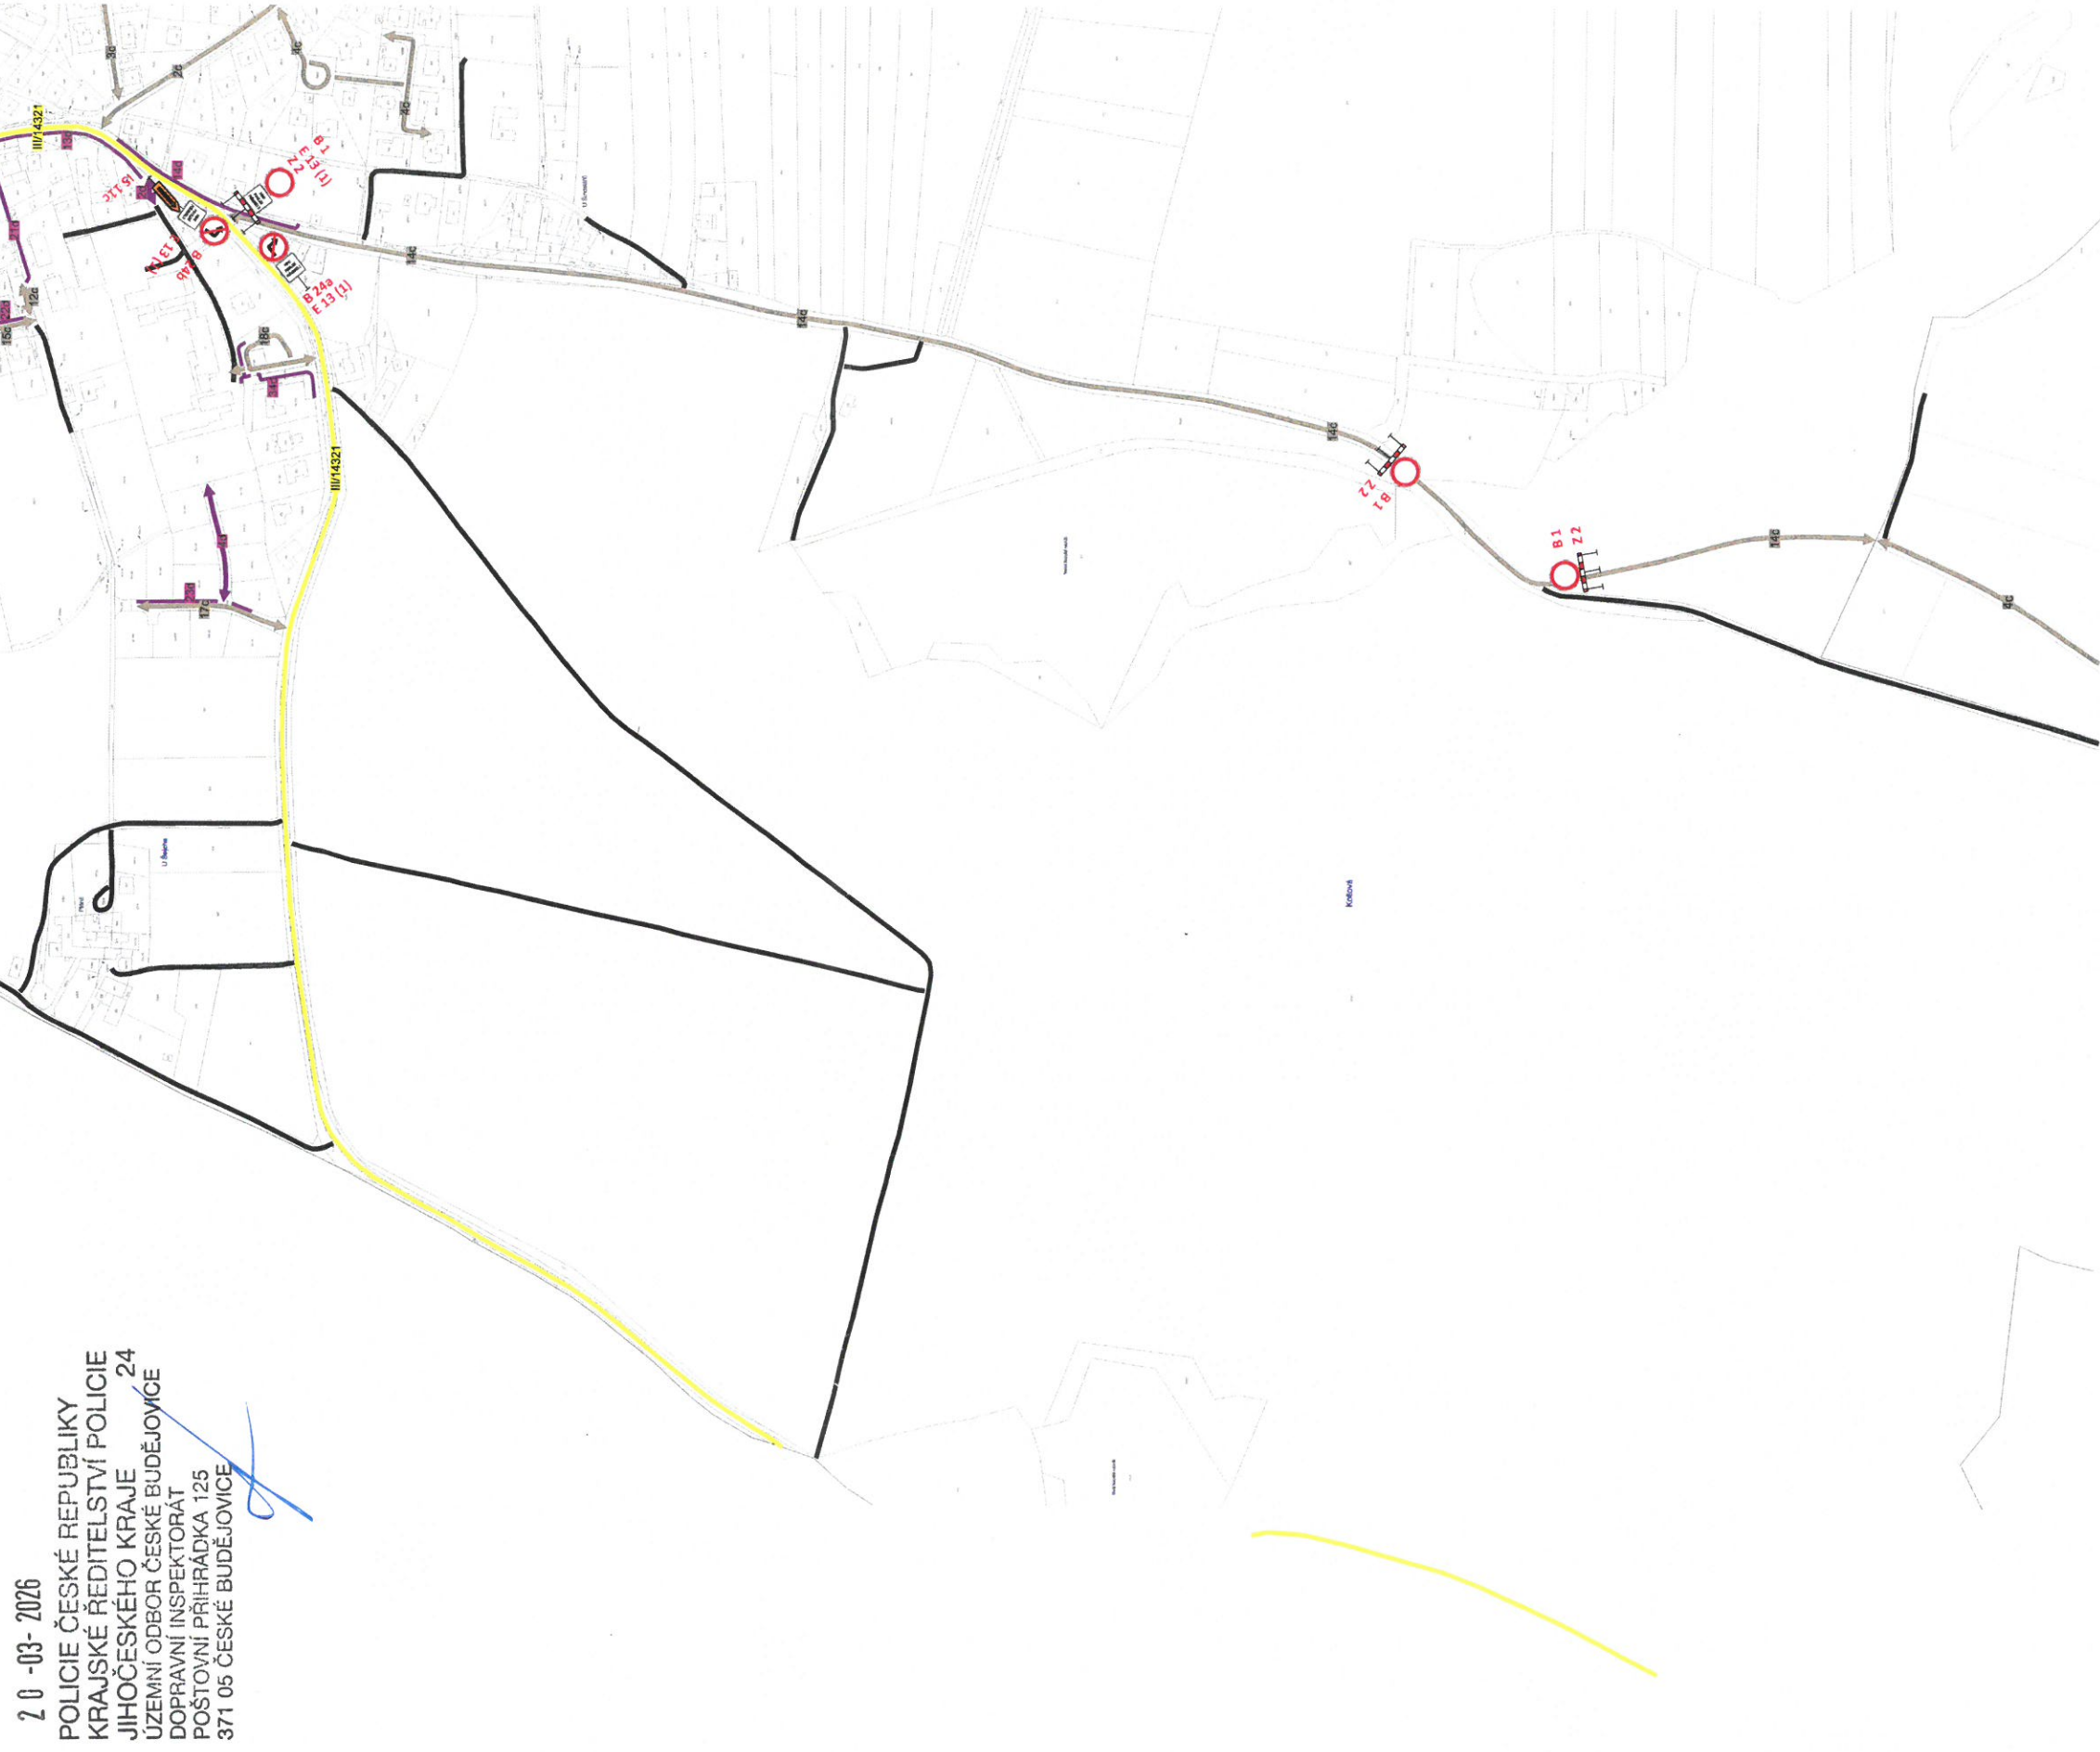

# DIO - CHARITATIVNÍ AKCE - DUBENSKÝ BĚH PRO DOBROU VĚC

— uzavřená místní komunikace  
— objízdná trasa

IP 22 navržené přechodné SDZ

20-03-2026

POLICIE ČESKÉ REPUBLIKY  
KRAJSKÉ ŘEDITELSTVÍ POLICIE  
JIHOČESKÉHO KRAJE 24  
ÚZEMNÍ ODBOR ČESKÉ BUDĚJOVICE  
DOPRAVNÍ INSPEKTORÁT  
POŠTOVNÍ PŘIHRÁDKA 125  
371 05 ČESKÉ BUDĚJOVICE

Legenda:

komunikací:

-  1c místní komunikace III. třídy
-  1d místní komunikace IV. třídy
-  III/3045 silnice III. třídy
-  účelová komunikace

dopravního značení:

-  B 24a
-  navržené přechodné SDZ

E 13 (1)

DIO - CHARITATIVNÍ AKCE - DUBENSKÝ BĚH PRO DOBRou VĚC  
MAPA č. 2 - obec Lipí

Legenda:

komunikací:

-  1c místní komunikace III. třídy
-  1d místní komunikace IV. třídy
-  III/3045 silnice III. třídy
-  účelová komunikace

Pozn.: Na začátku uzavřeného úseku a v místě, kde trasa běhu křížuje komunikaci, bude pořadatelská služba.