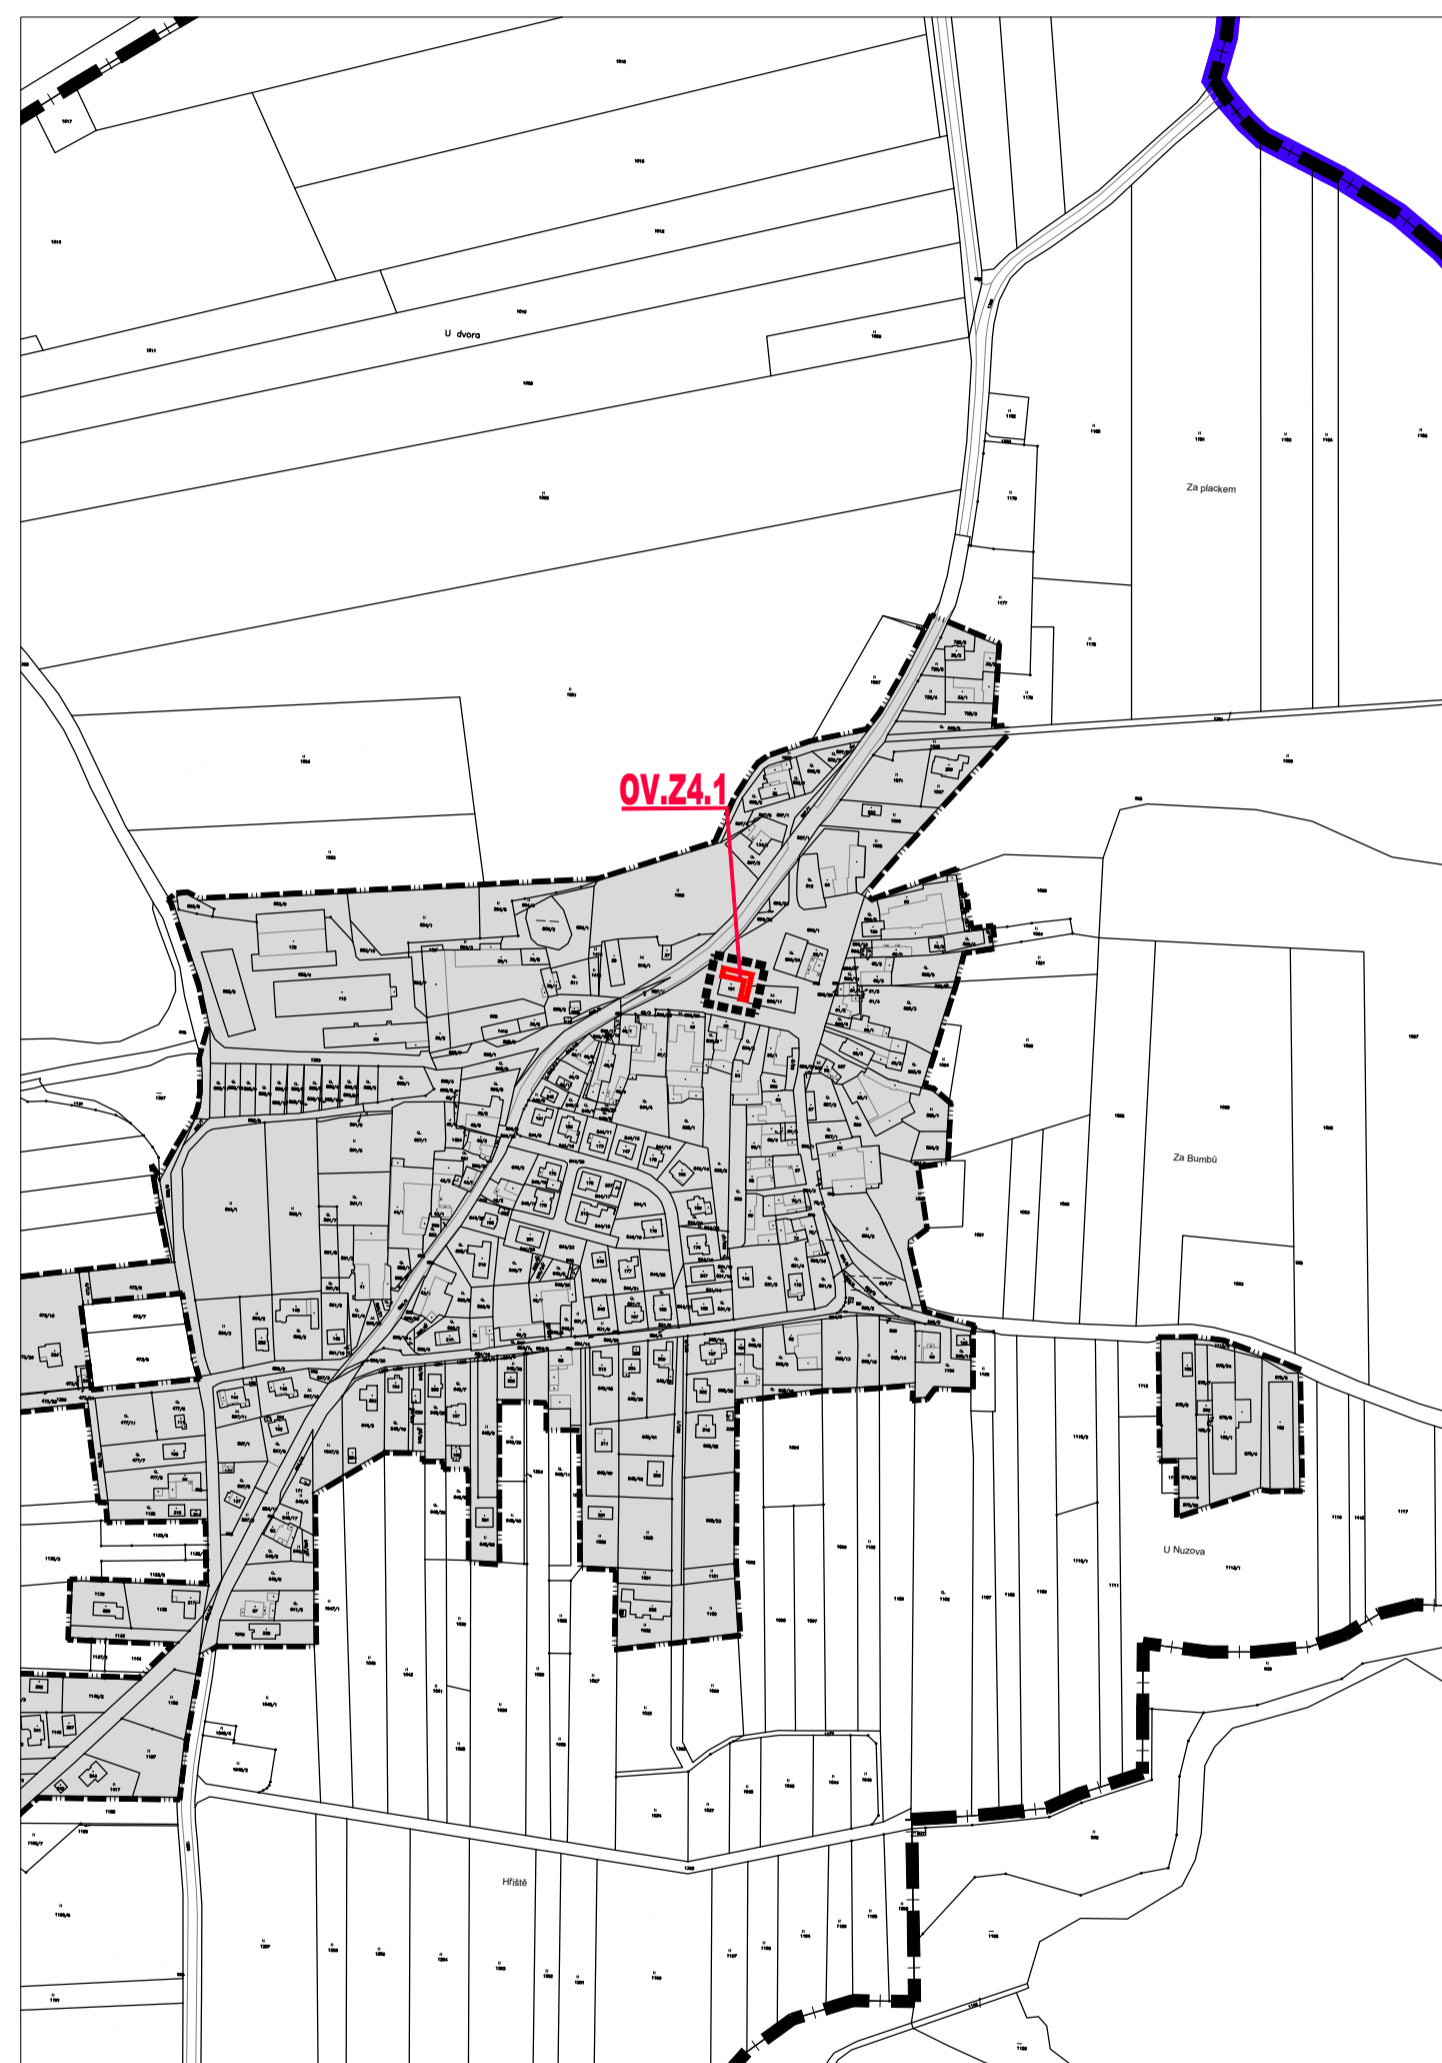

k.ú. JARONICE

k.ú. KŘENOVICE U DUBNÉHO

k.ú. TŘEBÍN

LEGENDA

HRANICE A ZNAČENÍ

	HRANICE ŘEŠENÉHO ÚZEMÍ
	HRANICE SPRÁVNÍHO ÚZEMÍ OBCE
	HRANICE KATASTRÁLNÍHO ÚZEMÍ
	HRANICE ZASTAVĚNÉHO ÚZEMÍ
	HRANICE ZASTAVITELNÝCH PLOCH
	POPIS ZMĚN
	PLOCHY PŘESTAVBY

ZMĚNA Č. 4 ÚP DUBNÉ
VÝKRES ZÁKLADNÍHO ČLENĚNÍ 1:5000 I.1.