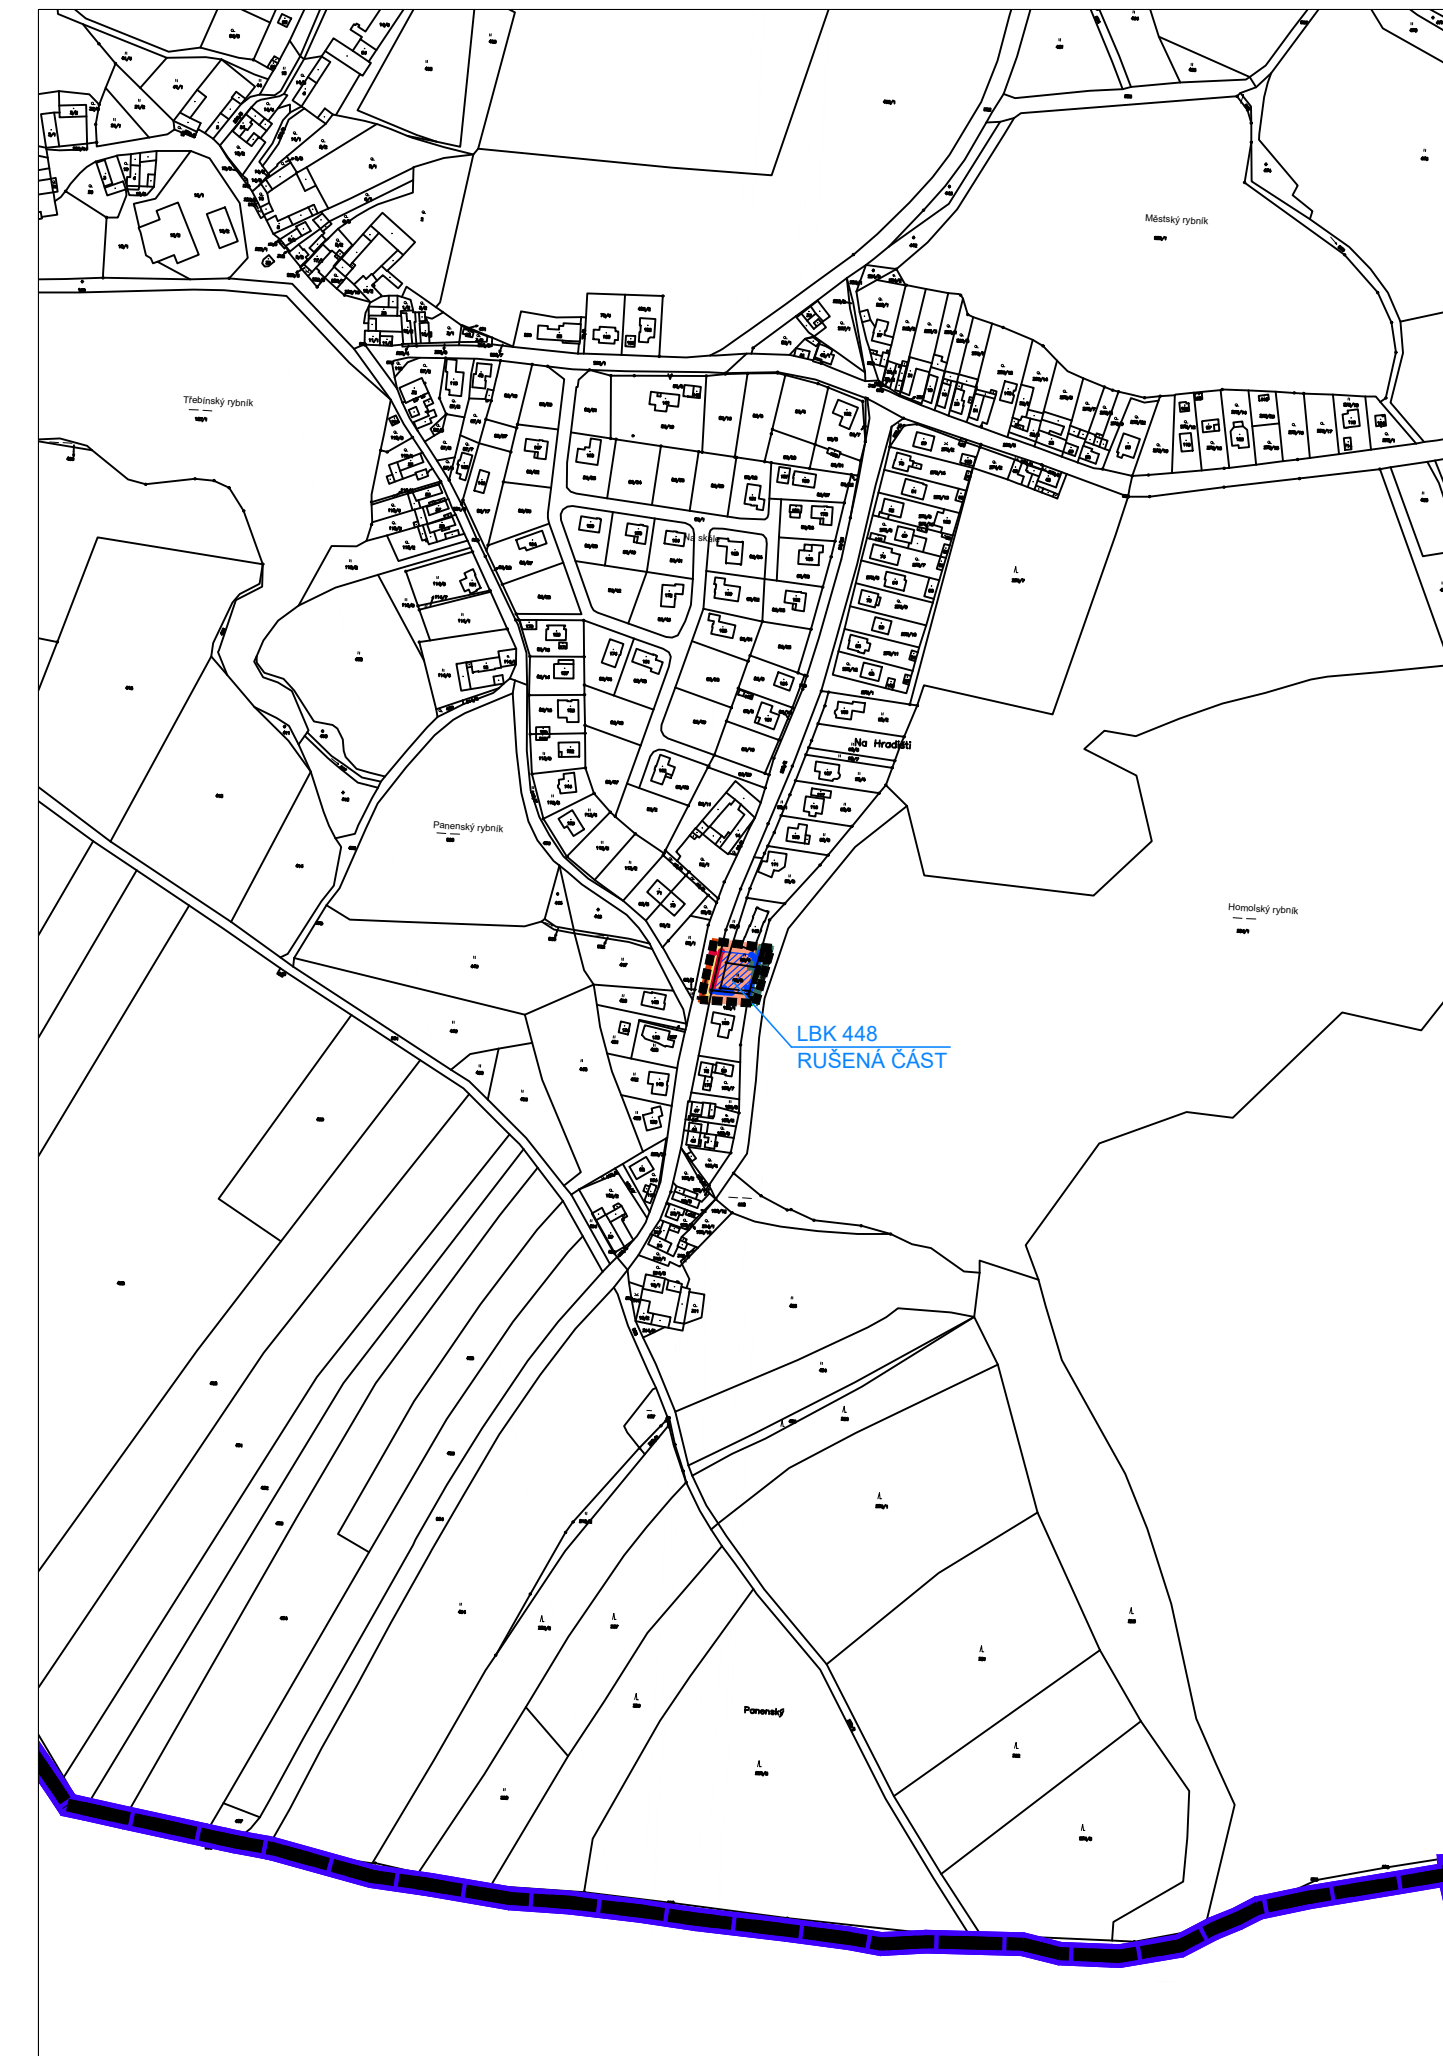

k.ú. JARONICE

k.ú. KŘENOVICE U DUBNÉHO

k.ú. TŘEBÍN

# LEGENDA

## HRANICE A ZNAČENÍ

-  HRANICE SPRÁVNÍHO ÚZEMÍ OBCE
-  HRANICE KATASTRÁLNÍHO ÚZEMÍ
-  HRANICE ŘEŠENÉHO ÚZEMÍ
-  HRANICE ZASTAVITELNÝCH PLOCH