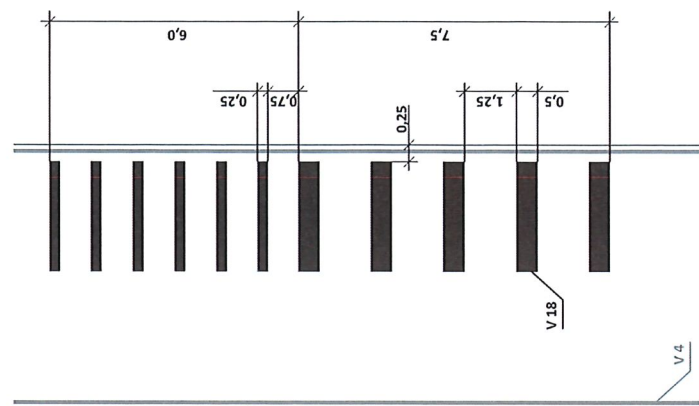

Obec Dubné

Doplnění svislého a vodorovného dopravního značení z důvodu zvýšení bezpečnosti provozu

Rozkreslení VDZ č. V 15
(symbol SDZ č. A 12b)
pozice č. 161 a 162

Rozkreslení VDZ č. V 18
pozice č. 163 a 164