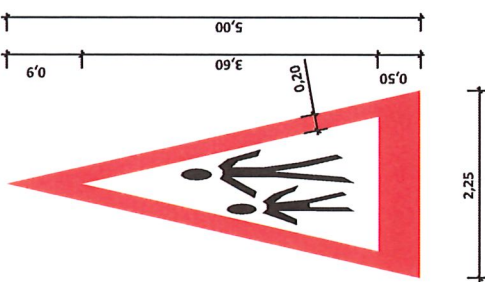

Obec Dubné

Doplnění svislého a vodorovného dopravního značení z důvodu zvýšení bezpečnosti provozu

Rozkreslení VDZ č. V 15
(symbol SDZ č. A 12b)
pozice č. 161 a 162

Rozkreslení VDZ č. V 18
pozice č. 163 a 164