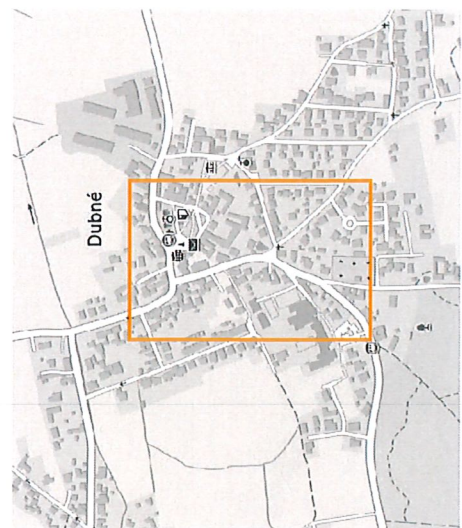

Obec Dubné

Doplnění svislého a vodorovného dopravního značení z důvodu zvýšení bezpečnosti provozu

Rozkreslení VDZ č. V 15
(symbol SDZ č. A 12b)
pozice č. 161 a 162

Rozkreslení VDZ č. V 18
pozice č. 163 a 164

- Legenda:**
- komunikací:**
- 1c místní komunikace III. třídy
 - 1d místní komunikace IV. třídy
 - III/3045 silnice III. třídy
 - účelová komunikace

dopravního značení:

- nové nebo změněné
- stávající
- odstraněné