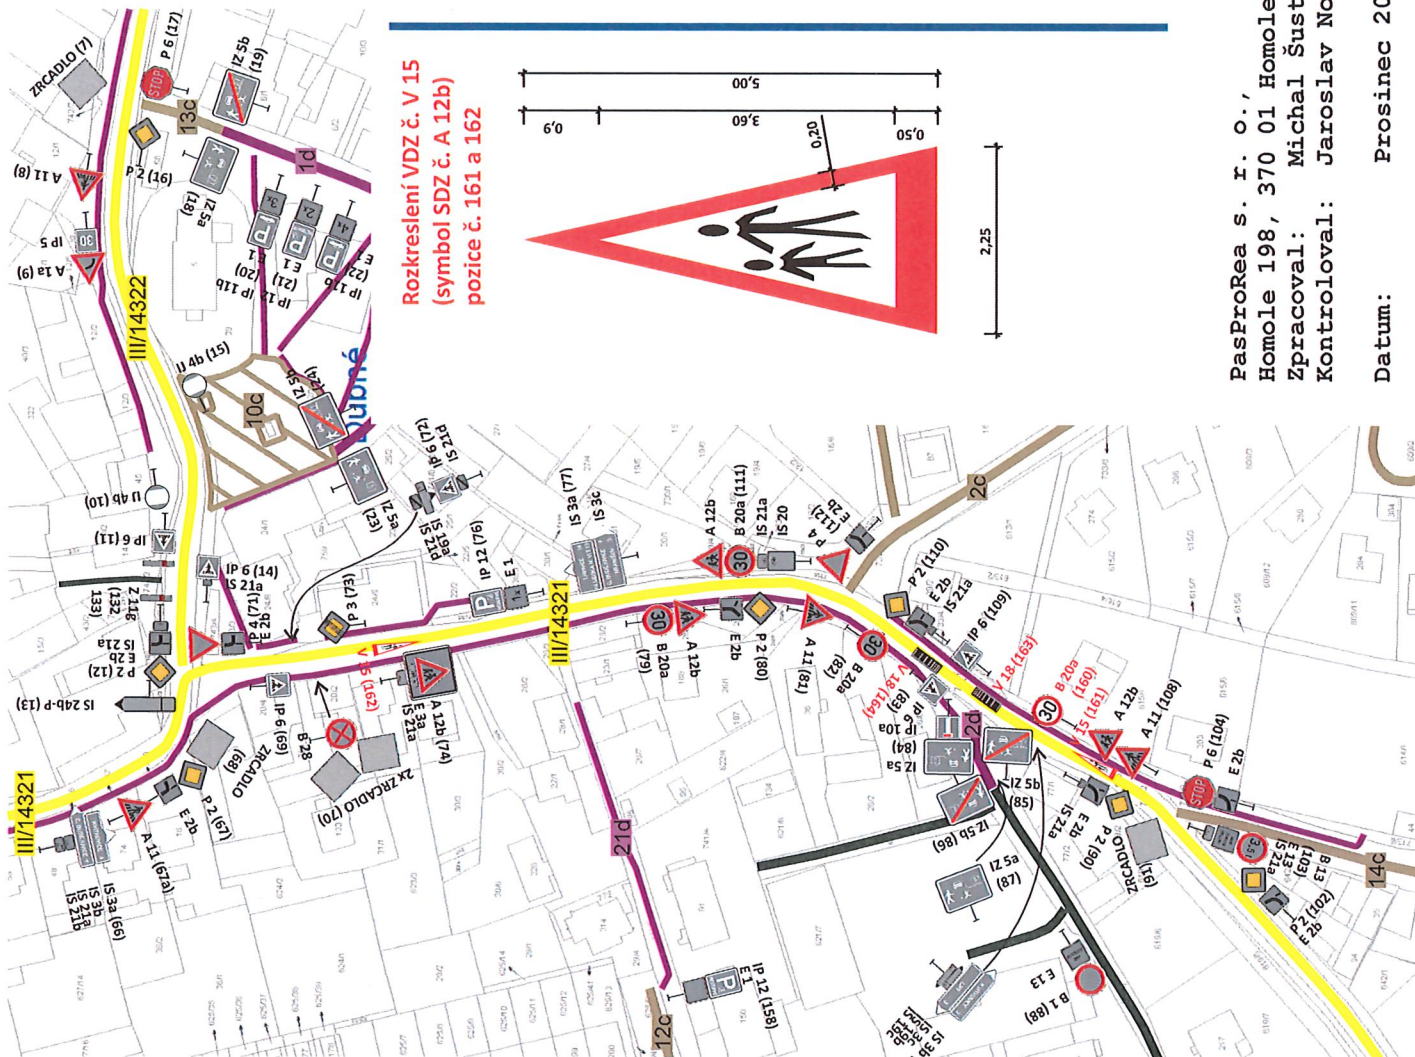

Obec Dubné

Doplnění svislého a vodorovného dopravního značení z důvodu zvýšení bezpečnosti provozu

Rozkreslení VDZ č. V 15
(symbol SDZ č. A 12b)
pozice č. 161 a 162

Rozkreslení VDZ č. V 18
pozice č. 163 a 164

- Legenda:**
- komunikací:**
- 1c místní komunikace III. třídy
 - 1d místní komunikace IV. třídy
 - III/3045 silnice III. třídy
 - účelová komunikace

dopravního značení:

- nové nebo změněné
- stávající
- odstraněné