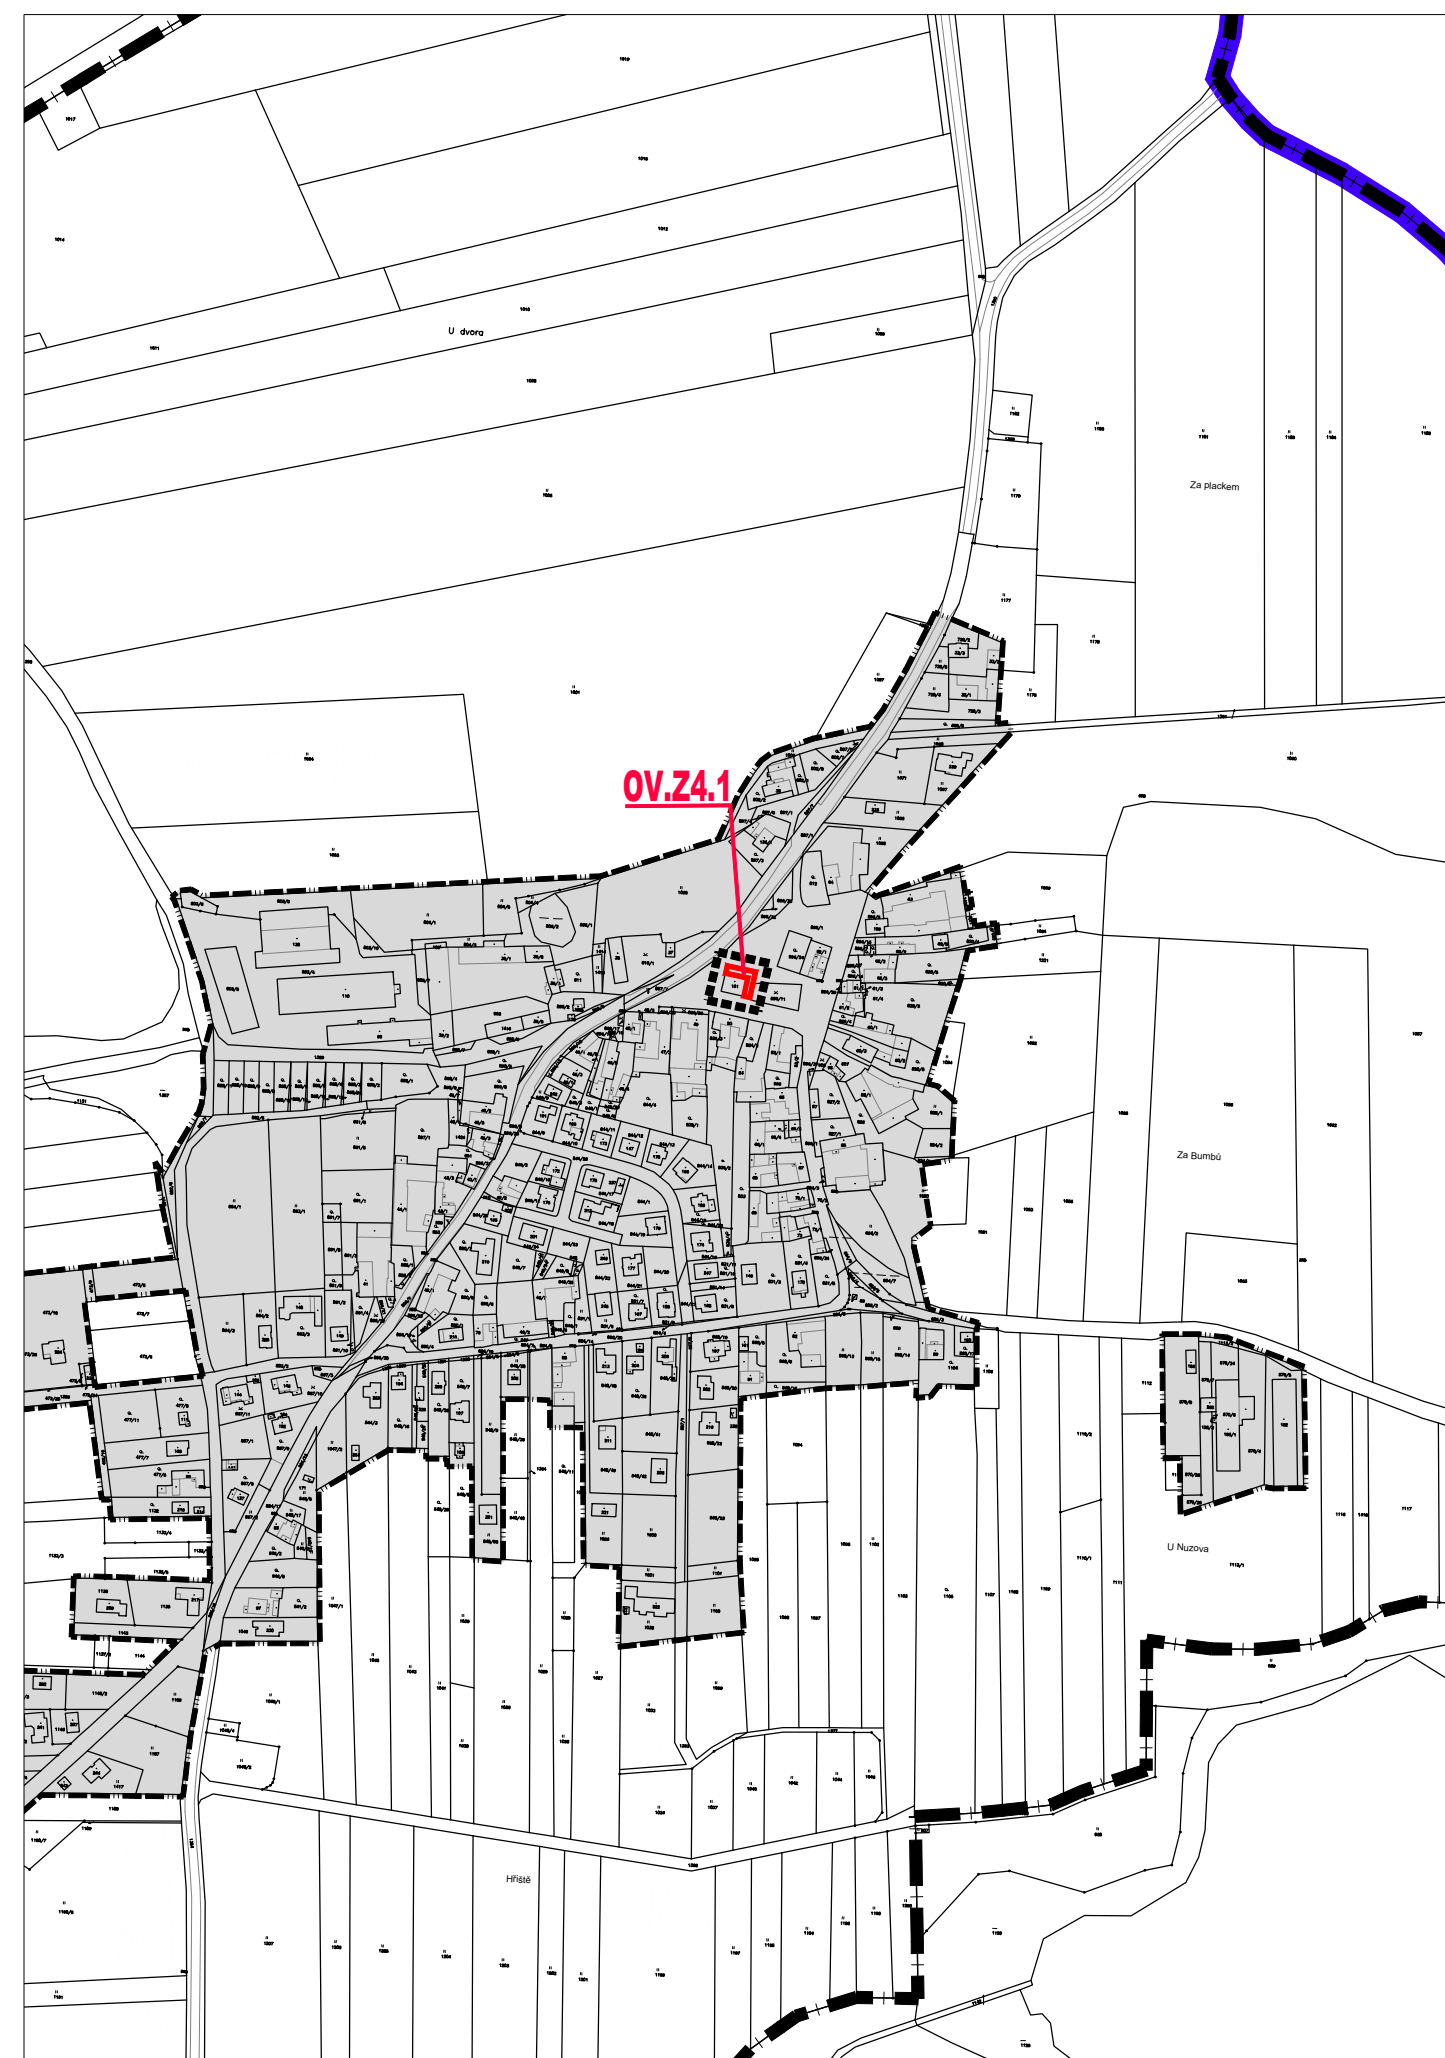

k.ú. JARONICE

k.ú. KŘENOVICE U DUBNÉHO

## LEGENDA

### HRANICE A ZNAČENÍ

	HRANICE ŘEŠENÉHO ÚZEMÍ
	HRANICE SPRÁVNÍHO ÚZEMÍ OBCE
	HRANICE KATASTRÁLNÍHO ÚZEMÍ
	HRANICE ZASTAVĚNÉHO ÚZEMÍ
	HRANICE ZASTAVITELNÝCH PLOCH
	POPIS ZMĚN
	PLOCHY PŘESTAVBY

ZMĚNA Č. 4b ÚP DUBNÉ  
VÝKRES ZÁKLADNÍHO ČLENĚNÍ 1:5000 I.1.