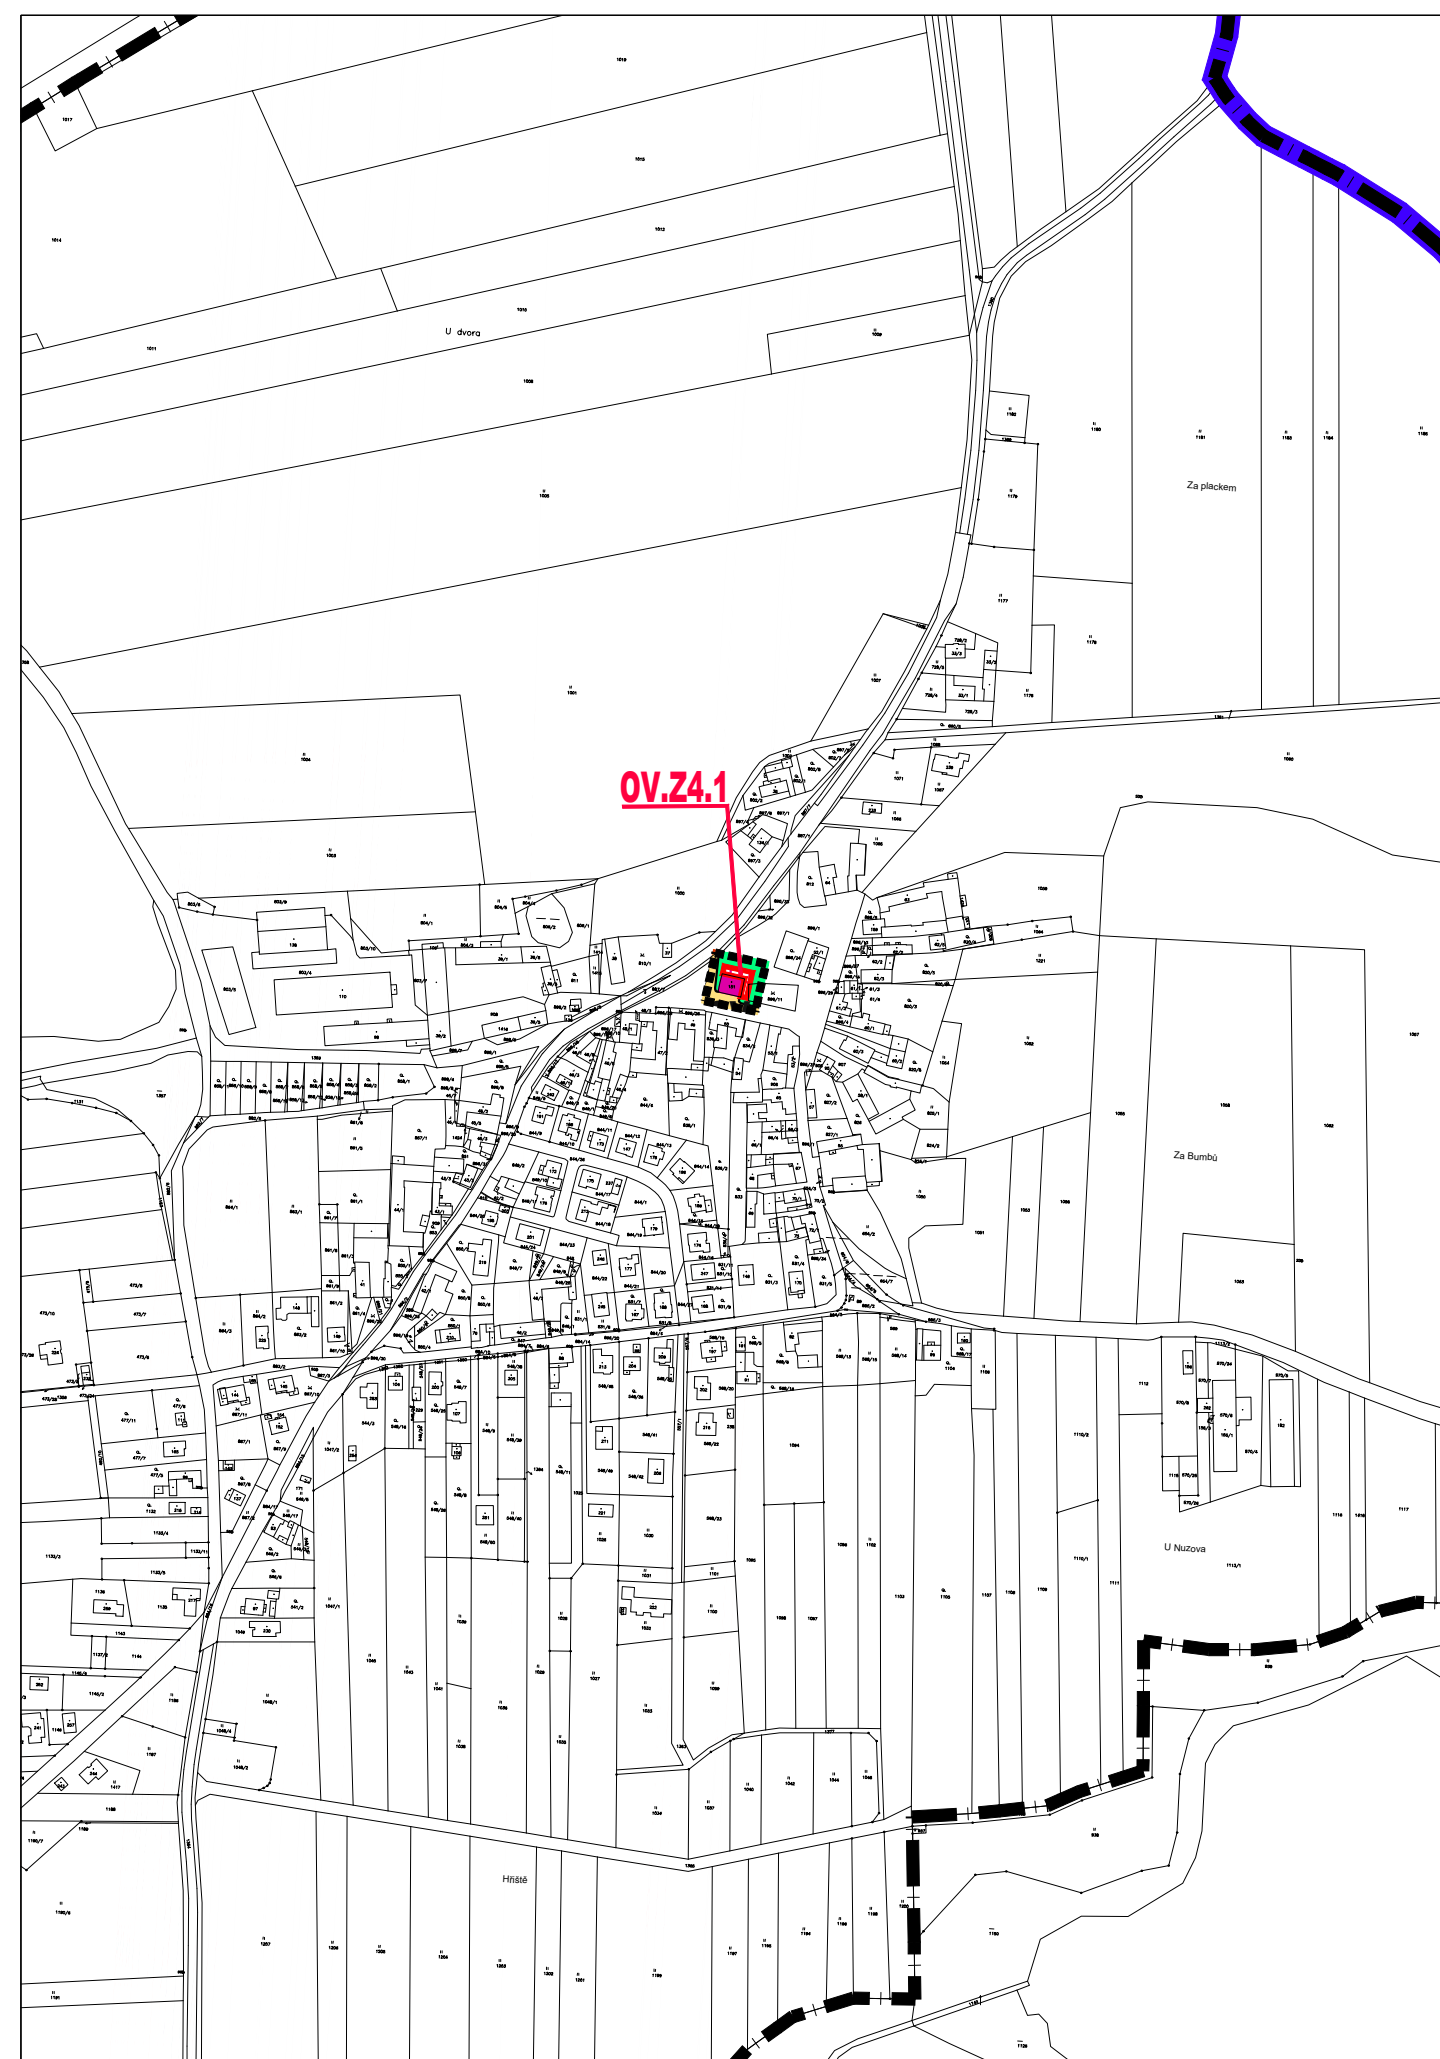

k.ú. JARONICE

k.ú. KŘENOVICE U DUBNÉHO

LEGENDA

HRANICE A ZNAČENÍ

-  HRANICE SPRÁVNÍHO ÚZEMÍ OBCE
-  HRANICE KATASTRÁLNÍHO ÚZEMÍ
-  HRANICE ŘEŠENÉHO ÚZEMÍ
-  HRANICE ZASTAVITELNÝCH PLOCH

PLOCHY S ROZDÍLNÝM ZPŮSOBEM VYUŽITÍ

- | STABILIZOVANÉ PLOCHY | ÚZEMÍ ZMĚN | |
|---|---|---------------------------------|
|  |  | PLOCHY SMÍŠENÉ OBYTNÉ (SO) |
|  |  | PLOCHY OBČANSKÉHO VYBAVENÍ (OV) |

ZMĚNA Č. 4b ÚP DUBNÉ
HLAVNÍ VÝKRES 1:5000 I.2.